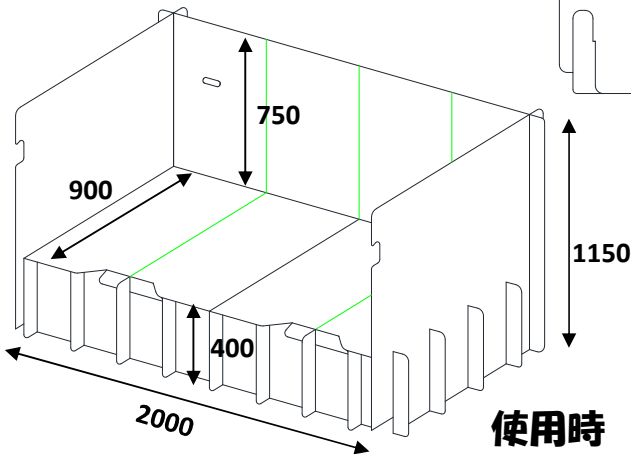

「パッと! ベッド!」は、複雑な組立て一切ナシ!

折り畳まれたベッドを広げれば、

誰でも簡単に数秒で

ベッドが完成致します。

組立方法

保管時はコンパクトな折り畳み状態。

ベッドのパネルと天面を広げると、中の仕切りが連動して格子状になる。

前面の2箇所ロックをすれば、すぐにご使用出来ます。

サイズ

単位：mm

パネル付きで安心！

折り畳み時

使用時

※オープン価格

ロック

※安全にご使用頂く為、正しくロックをして下さい。