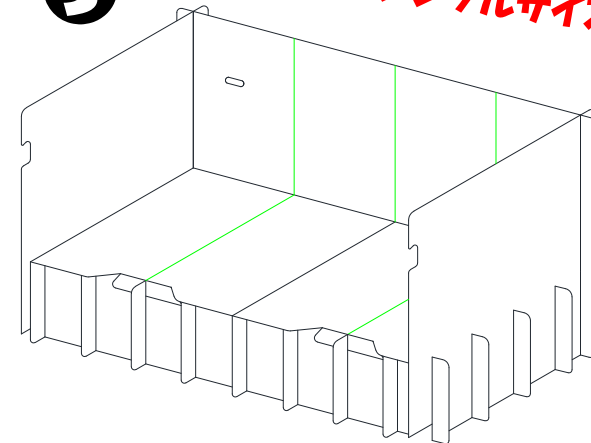

防災用
パッと!
ベッド!

もしもの
備えに

パネル付

従来の段ボールベッドはパーツが多く、
組立て方が「難しい」「時間がかかる」「人手がかかる」ものが多く、
緊急時の慣れない作業は人々の負担になります。

特許
取得済

特許番号
第6941400号
(F6941400)

突然起こる自然災害。
パッと! ベッド! は、迅速な避難所開設をサポート致します。

簡単3STEP!

1

保管時はコンパクト

広げるだけで
パッと完成!

2

広げると同時に 中の仕切りが連動して格子状になり、
簡単なロックをするだけで、すぐにベッドとしてご使用出来ます。

3

大人も安心のシングルサイズ

※サイズ等の詳細は別紙をご覧ください。

「パッと! ベッド!」は、複雑な組立て一切ナシ!

折り畳まれたベッドを広げれば、

誰でも簡単に数秒で

ベッドが完成致します。

組立方法

保管時はコンパクトな折り畳み状態。

ベッドのパネルと天面を広げると、中の仕切りが連動して格子状になる。

前面の2箇所ロックをすれば、すぐにご使用出来ます。

サイズ

単位：mm

パネル付きで安心！

折り畳み時

使用時

※オープン価格

ロック

※安全にご使用頂く為、正しくロックをして下さい。