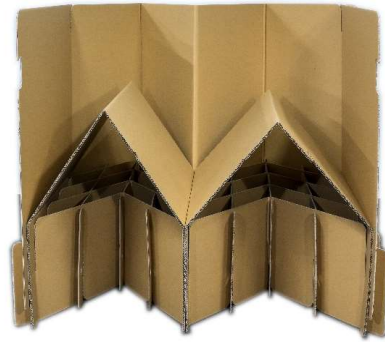

「パッと! ベッド!」は、複雑な組立て一切ナシ!

折り畳まれたベッドを広げれば、

誰でも簡単に数秒で

ベッドが完成致します。

組立方法

保管時はコンパクトな折り畳み状態。

ベッドのパネルと天面を広げると、中の仕切りが連動して格子状になる。

前面の2箇所ロックをすれば、すぐにご使用出来ます。

サイズ

単位：mm

パネル付きで安心！

折り畳み時

使用時

※オープン価格

ロック

※安全にご使用頂く為、正しくロックをして下さい。

(短)仕切の穴に指をかけ、仕切りを手前に引いた状態で、天面を溝に挿し込む。

- 本製品は、大人1名用です(100kg以下)。
- 持ち運びの際は、取手をご使用ください。
- オール段ボール製の為、処分も簡単。リサイクル資源の為、環境にもとても優しい製品です。

太陽インダストリー株式会社