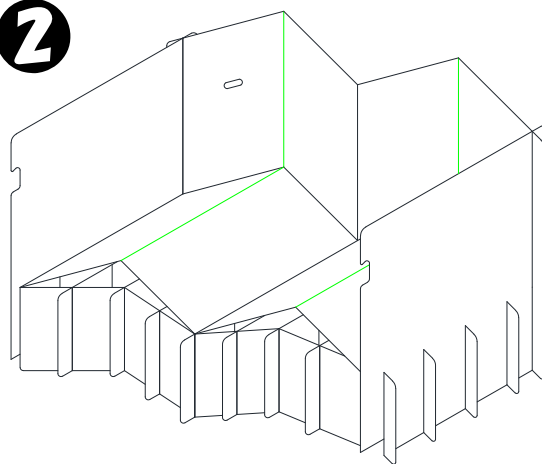

防災用
パッと!
ベッド!

もしもの
備えに

パネル付

従来の段ボールベッドはパーツが多く、
組立て方が「難しい」「時間がかかる」「人手がかかる」ものが多く、
緊急時の慣れない作業は人々の負担になります。

特許
取得済

特許番号
第6941400号
(F6941400)

突然起こる自然災害。
パッと! ベッド! は、迅速な避難所開設をサポート致します。

簡単3STEP!

1

保管時はコンパクト

広げるだけで
パッと完成!

2

広げると同時に 中の仕切りが連動して格子状になり、
簡単なロックをするだけで、すぐにベッドとしてご使用出来ます。

3

大人も安心のシングルサイズ

※サイズ等の詳細は別紙をご覧ください。

「パッと! ベッド!」は、複雑な組立て一切ナシ!

折り畳まれたベッドを広げれば、

誰でも簡単に数秒で

ベッドが完成致します。

組立方法

保管時はコンパクトな折り畳み状態。

ベッドのパネルと天面を広げると、中の仕切りが連動して格子状になる。

前面の2箇所ロックをすれば、すぐにご使用出来ます。

サイズ

単位：mm

パネル付きで安心！

折り畳み時

使用時

※オープン価格

ロック

※安全にご使用頂く為、正しくロックをして下さい。