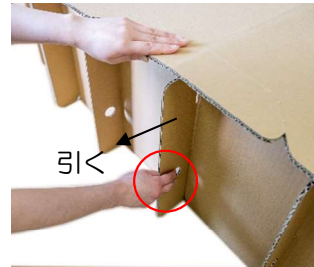

「パッと! ベッド!」は、複雑な組立て一切ナシ!

折り畳まれたベッドを広げれば、

誰でも簡単に数秒で

ベッドが完成致します。

組立方法

保管時はコンパクトな折り畳み状態。

ベッドのパネルと天面を広げると、中の仕切りが連動して格子状になる。

前面の2箇所ロックをすれば、すぐにご使用出来ます。

サイズ

単位：mm

パネル付きで安心！

折り畳み時

使用時

※オープン価格

ロック

※安全にご使用頂く為、正しくロックをして下さい。

(短)仕切の穴に指をかけ、仕切りを手前に引いた状態で、天面を溝に挿し込む。

- 本製品は、大人1名用です(100kg以下)。
- 持ち運びの際は、取手をご使用ください。
- オール段ボール製の為、処分も簡単。リサイクル資源の為、環境にもとても優しい製品です。

太陽インダストリー株式会社