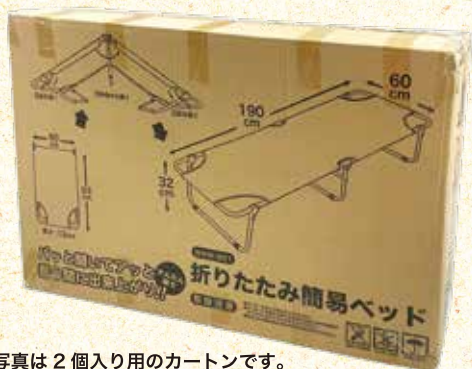

避難所での生活をサポート

折りたたみ簡易ベッド

ベッドの端に座っても倒れにくい

60cm

- ポリエステルで蒸れない。
- 水に濡れてもすぐ乾く
- スプレー消毒でいつもクリーン

本体が軽く、組み立ても簡単!!

約3.8kg

広げるだけで完成

190cm

32cm

- ・湿気に強い
- ・フレーム 錆止め加工

別売りのマットと組み合わせると更に快適!!

床面のウィルスから体をガード

高さ 32cm

しっかり止まる安心設計

商品サイズ

パッケージサイズ

※写真は2個入り用のカートンです。

☆入り数をお選びいただけます。

2個入り：94.5cm×62cm×25cm
重量：10.2kg

1個入り：94.5cm×62cm×15cm
重量：5.5kg

※重量はカートン等を含めた重量です。

ベッドの組立方法

お手入れの方法