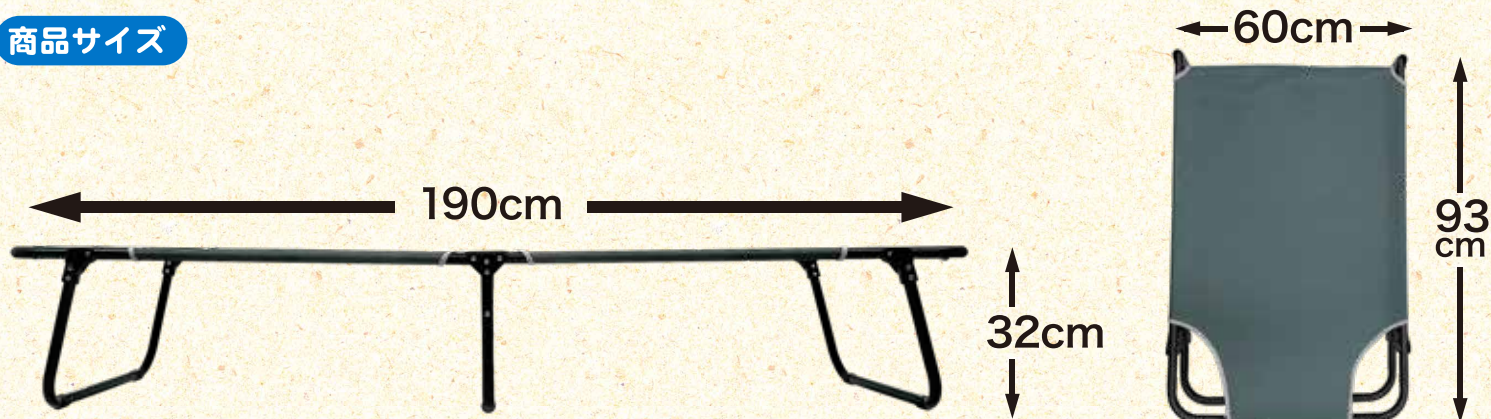

避難所での生活をサポート

折りたたみ簡易ベッド

ベッドの端に座っても倒れにくい

60cm

- ポリエステルで蒸れない。
- 水に濡れてもすぐ乾く
- スプレー消毒でいつもクリーン

本体が軽く、組み立ても簡単!!

約3.8kg

広げるだけで完成

190cm

32cm

- ・湿気に強い
- ・フレーム 錆止め加工

別売りのマットと組み合わせると更に快適!!

床面のウィルスから体をガード

高さ 32cm

しっかり止まる安心設計

商品サイズ

パッケージサイズ

※写真は2個入り用のカートンです。

☆入り数をお選びいただけます。

2個入り：94.5cm×62cm×25cm
重量：10.2kg

1個入り：94.5cm×62cm×15cm
重量：5.5kg

※重量はカートン等を含めた重量です。

ベッドの組立方法

お手入れの方法