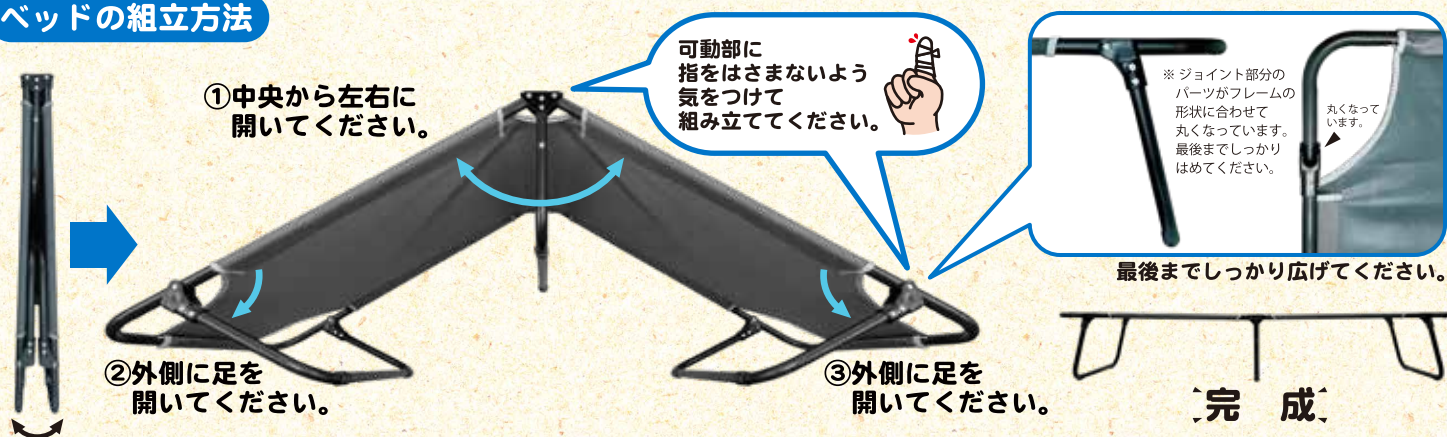

避難所での生活をサポート

折りたたみ簡易ベッド

ベッドの端に座っても倒れにくい

60cm

- ポリエステルで蒸れない。
- 水に濡れてもすぐ乾く
- スプレー消毒でいつもクリーン

本体が軽く、組み立ても簡単!!

約3.8kg

広げるだけで完成

190cm

32cm

- ・湿気に強い
- ・フレーム 錆止め加工

別売りのマットと組み合わせると更に快適!!

床面のウィルスから体をガード

高さ 32cm

しっかり止まる安心設計

商品サイズ

パッケージサイズ

※写真は2個入り用のカートンです。

☆入り数をお選びいただけます。

2個入り：94.5cm×62cm×25cm
重量：10.2kg

1個入り：94.5cm×62cm×15cm
重量：5.5kg

※重量はカートン等を含めた重量です。

ベッドの組立方法

お手入れの方法