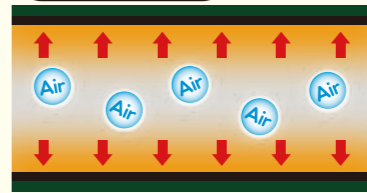

様々なシチュエーションで快適に睡眠をとれます。

■会社・ビル・ホテル

- ・突然の災害で帰宅が難しく、ロビーや会議室に宿泊
- ・自治体の条例による3日間のその場での待機
- ・帰宅困難者支援施設として一般人の受入れ

- ・自社の従業員の体調を守る
- ・かたい床での安眠確保
- ・高さ8cm床からの冷気を遮断

空気のカ

空気の量を調節し、お好みの硬さにすることで最適の寝心地で睡眠できます。体重の重い方も空気圧を強くすることにより、マットの潰れを抑えます。また、空気が地面の冷気を緩和し、板の間、コンクリートの上でも睡眠をサポートします。

帰宅困難対策

■病院

- ・帰宅困難者対策による一般人の受入れ
- ・病院職員の睡眠の確保
- ・緊急時の臨時ベッド

- ・足りないベッドの代用
- ・妊婦、高齢者、体の不自由な方など、直接床に寝ることが難しい方への対応

■学校・教育機関

- ・災害時の生徒の避難用

■公園・レジャー施設

- ・熱中症や虫刺されなどの怪我による救急搬送待機時

- ・災害以外でも活躍

生地

- ●サラサラして心地よく、耐久性に優れています。
- ●濡れた布やウエットティッシュでふくと汚れも簡単に落ち、お手入れも簡単です。

材質：本 体 / ポリエステル (内面 TPU コーティング)
収納袋 / ポリエステル
お手入れ：アルコール除菌・洗剤使用 / 可 洗濯機 / 不可

耐荷重 200kg

ポンプインエアーマット導入実績

警視庁・東京都総務局(都庁)・東京港管理事務所・障害者福祉会館・東京都保健医療公社・東京都公園協会・東京動物園協会・東京都立産業技術研究センター・東京都立産業技術高等専門学校・東京電力パワーグリッド・全国消防機器販売業協会加盟企業・各種金融機関・その他企業/団体

膨らました時のサイズ

※空気をいれたサイズはだいたいの目安です。空気の入り具合により、表示と異なる場合がございますがご了承ください。

厚み：10cm
重さ：670g

収納サイズ

ダンボールベッドなどの簡易ベッドとの併用にも最適

乗用車・自動車でもゆったり快適

— キャンプ —
睡眠時のマットとしての利用はもちろん、クッション代わりにも最適