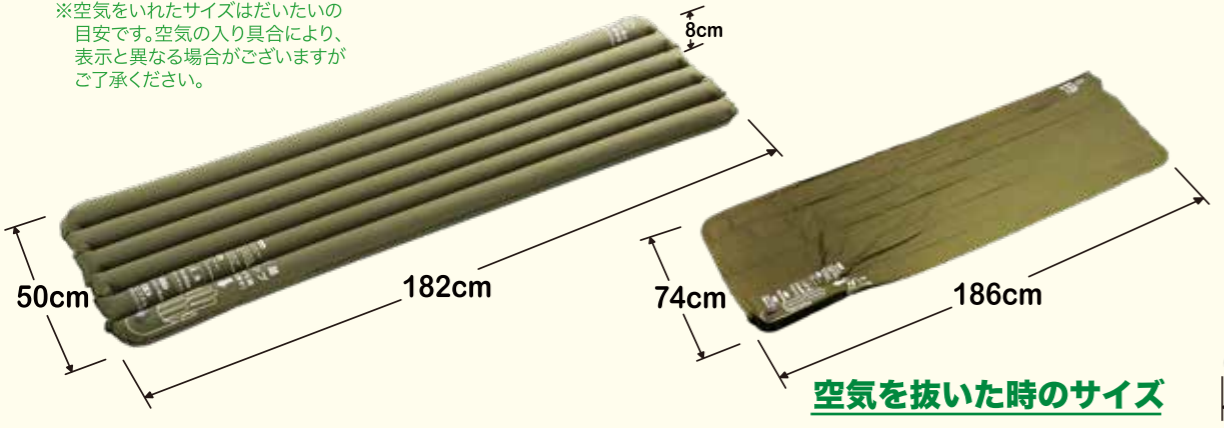

膨らました時のサイズ

※空気をいれたサイズはだいたいの目安です。空気の入り具合により、表示と異なる場合がございますがご了承ください。

厚み：10cm
重さ：670g

収納サイズ

ダンボールベッドなどの簡易ベッドとの併用にも最適

乗用車・自動車でもゆったり快適

— キャンプ —
睡眠時のマットとしての利用はもちろん、クッション代わりにも最適