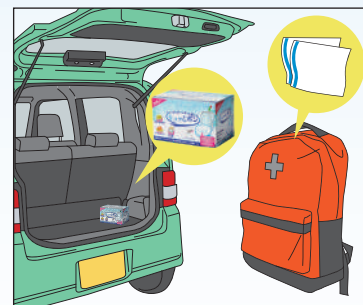

キュッとしばってポンと捨てる

キュッとポン®

災害時やアウトドアなど非常事態に備えたい携帯トイレ

こんな時に

災害・断水時

アウトドア

介護

超吸収パッド入り

排尿 **3** 回分(目安)
1回150mlとして450ml分

※吸収量は、使用状況によって減少する場合があります。

- 排泄は我慢できない!
- 災害発生後、仮設トイレ設置まで7日以上かかることも。
- トイレが使えないのは断水だけではなく、排水管の破損も原因。

定価：オープン価格

20枚入

パッド断面図

吸収前

1回150mlとして排尿3回分。(目安)
超吸収のパッドがジェル化します。

コンパクトなロールタイプ。保管に場所を取りません。

ひも付きで簡単に密閉でき処分が楽!

車や防災バッグに保管して、もしもの時も安心! 1枚ずつ切り離してお使いいただけます。

【使用方法】

1 箱からロール状になった袋を引き出します。ミシン目から1枚を切り離します。
※吸収パッドを切らないように注意してください。

2 便座を上げて袋を開いてから便器にかぶせます。吸収パッドが底面にくるようにセットします。パッドが尿を吸収しジェル化します。
※ジェル化しなくなったら容量オーバーです。