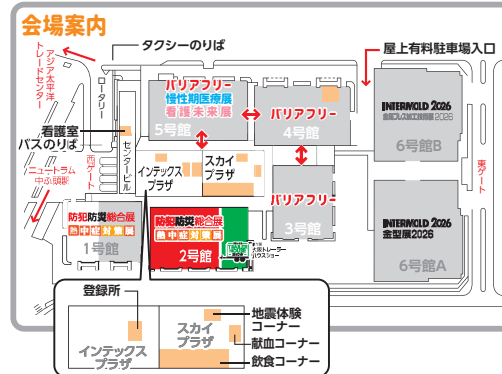

2 号館

防犯防災総合展2026

熱中症対策展

大阪トレーラーハウスショー

防犯防災総合展2026

地震対策技術

自然災害対策・事業継続

水害・水難対策

セキュリティ

シェルター

要配慮者の防災を考える

熱中症対策展

大阪トレーラーハウスショー

T-10 トレーラーハウス 設置検査機構	T-09 LIXIL	T-08 ヒーローライフ カンパニー	T-11 トレーラーハウス デベロップメント	2-501 レジリエンス	2-502 アンド	2-503 スイコート	2-522 大阪市 消防局	2-504 アジアクリエイト	2-601 昇栄化成	2-602 キザキ	2-603 コーン	2-604 コーン	2-605 コーン	2-606 コーン	2-607 コーン	2-608 コーン	2-609 コーン	2-610 コーン	2-611 Fenix Light	2-612 コーン	2-613 コーン	2-614 コーン	2-615 コーン	2-616 コーン	2-617 MEテック	2-521 おたふく 手袋																																																																																																																																																																													
T-05 西尾レントオール	T-07 トーエイ	T-06 夢現設計室	2-402 大阪市 危機管理室	2-403 大阪管区 気象台	2-404 防災 安全協会	2-405 白鷺ニート 工業	2-406 ガデリウス	2-407 ゴムノ イナキ	2-408 テレネット	2-410 モバイル クリエイト	2-412 クリエイト	2-413 小津産業	2-414 日本核シェルター協会	2-415 日本核シェルター協会	2-417 協和 テクノロジ	2-419 オースト インダスト リアル	2-421 トリック ジョナル	2-423 坂謙 西日本	2-425 櫻製作所/ チクマ	2-427 興電機	2-428 タイムウェル メディカル	2-429 万尾レジン 多田プラスチック工業 2-428 剛建築	2-430 ミネルヴァ ベリタス	2-431 NBC エンジニア	2-432 空調版	2-433 静岡製機	2-434 大正製薬	2-435 ナインバード	2-436 コンフォ	2-437 China Surgical Dressings Center	2-438 昭商会	2-439 明々工業	2-440 Biodata Bank	2-441 2-322 ウィプロス